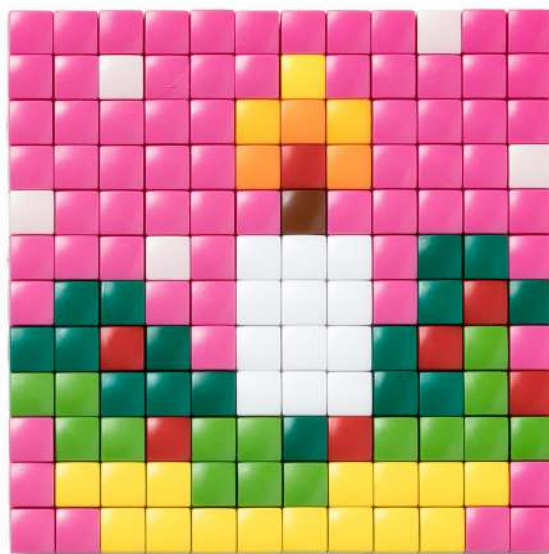

Pixelhobby XL matjes

100, 130, 220 (2x), 306, 342, 389, 391, 392, 447 en 505