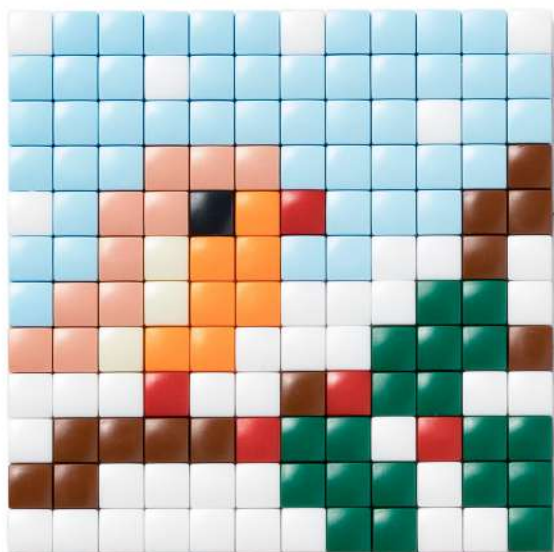

maak plezier

pipooos

Pixelhobby XL

kerstpatronen

Totaal aantal Pixelhobby XL matjes voor alle 12 kerstpatronen (39x)

100 (5x), 130, 172, 208 (3x), 220 (3x), 263, 271, 274, 277, 288 (2x), 294 (3x), 306 (3x), 342 (5x), 389, 391 (2x), 392 (2x), 441, 447 (2x) en 505

Ter info: op een Pixelhobby XL matje zitten 64 Pixels en op een vierkante basisplaat passen er 144

Pixelhobby XL matjes

100, 130, 271, 274, 288, 306, 389, 441 en 505

Pixelhobby XL matjes

130, 208 (2x), 242, 392 en 505