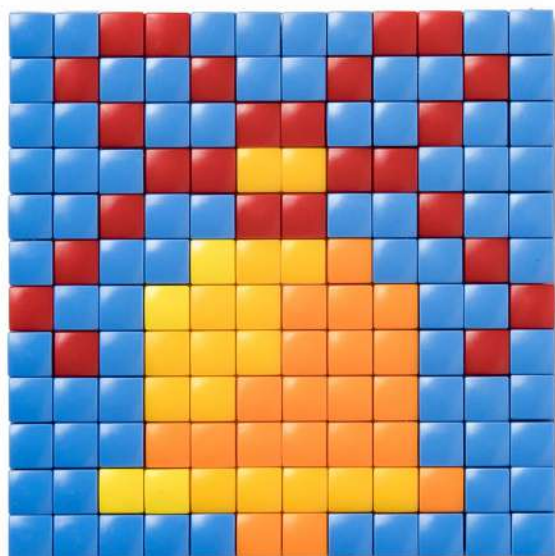

Ter info: op een Pixelhobby XL matje zitten 64 Pixels en op een vierkante basisplaat passen er 144

Pixelhobby XL matjes

100, 172, 277, 391 en 392

Pixelhobby XL matjes

100, 306 en 342 (2x)

Pixelhobby XL matjes

100 (5x), 130, 172, 208 (3x), 220 (3x), 263, 271, 274, 277, 288 (2x), 294 (3x), 306 (3x), 342 (5x), 389, 391 (2x), 392 (2x), 441, 447 (2x) en 505

Ter info: op een Pixelhobby XL matje zitten 64 Pixels en op een vierkante basisplaat passen er 144