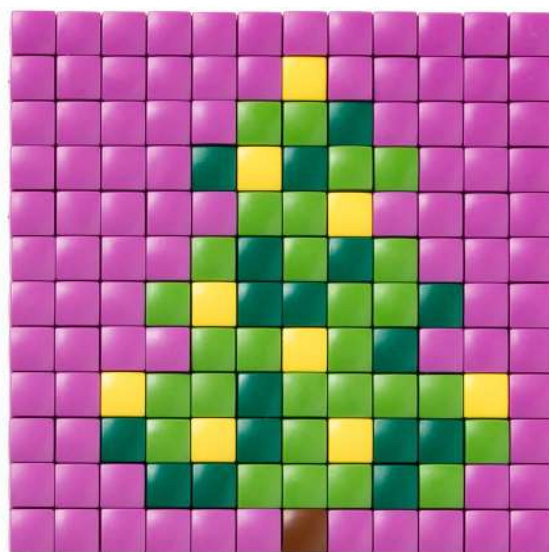

maak plezier

pipooos

Pixelhobby XL

kerstpatronen

Totaal aantal Pixelhobby XL matjes voor alle 12 kerstpatronen (39x)

100 (5x), 130, 172, 208 (3x), 220 (3x), 263, 271, 274, 277, 288 (2x), 294 (3x), 306 (3x), 342 (5x), 389, 391 (2x), 392 (2x), 441, 447 (2x) en 505

Ter info: op een Pixelhobby XL matje zitten 64 Pixels en op een vierkante basisplaat passen er 144

Pixelhobby XL matjes

100, 130, 271, 274, 288, 306, 389, 441 en 505

Pixelhobby XL matjes

130, 208 (2x), 242, 392 en 505