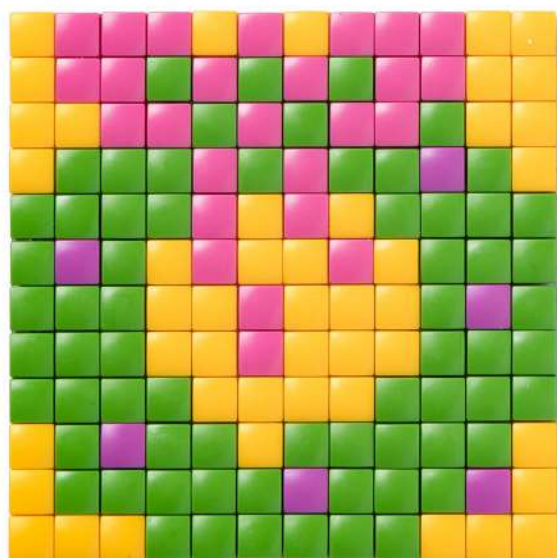

Pixelhobby XL matjes

208, 220, 342 (2x) en 391